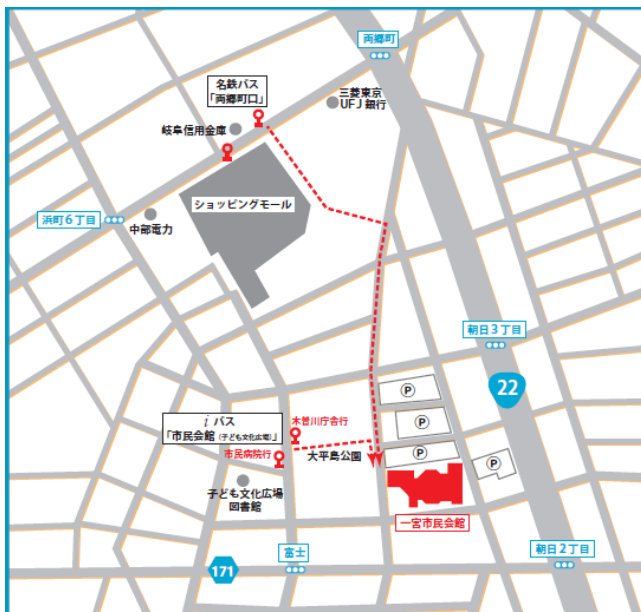

一宮市民会館

9月ホール催事のご案内

日	曜	催事名	開場	開演	終演	入場料など	お問い合わせ先(主催者など)
1	火	休館日					
2	水	学校祭(北斗祭)開会式及び 芸術鑑賞会	13:00	13:30	16:05	関係者	愛知県立一宮北高等学校
3	木		9:00	9:35	12:00		
13	日	いちのみや特撰落語会2020	13:00	14:00	16:05	S席¥4,800 A席¥3,800	一宮市市民会館等指定管理者 (0586) 71-2021
15	火	休館日					
19	土	レディース健康診断	9:00	~	16:00	関係者	愛知県健康増進財団
20	日	DANCE CIRCUIT 2020	準備				DSF
21	月		12:30	13:00	14:00		
			15:00	15:30	16:30		
		17:30	18:00	19:00			
22	火	発表会リハーサル	中止				世界真光文明教団
25	金	レディース健康診断	9:00	~	16:00	関係者	愛知県健康増進財団
30	水	芸術鑑賞会	12:30	13:30	15:00	関係者	愛知県立一宮商業高等学校

注意：催し物・開催時間等は、主催者の都合により変更される場合があります。

催し物の詳細につきましては、各お問い合わせ先にてご確認ください。

詳細は、一宮市民会館ホームページ<http://ichinomiya.hall-info.jp/> または、各チラシをご覧ください。