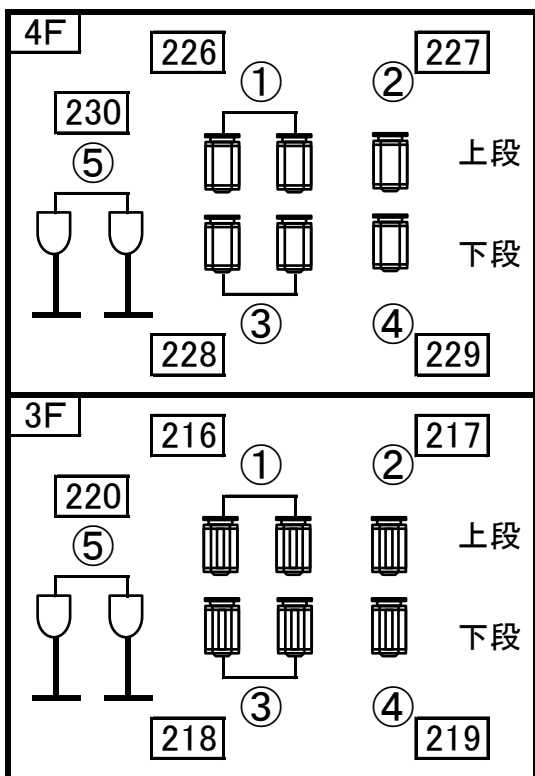

前明かり図面

DMX番号付

一宮市民会館 2020年3月現在

フロント 上下各5回路

4F MSC×6台
3F CE×6台
3・4F 1N×2台ずつ

下段 鉄管にクランプで上吊り

常設凸での客席奥あて不可
※客席側の壁に窓あり※

シーリング 22回路 空き4回路(1・14・21・22)

MSC×16台 CE×16台 1N×6台(バンドア付)