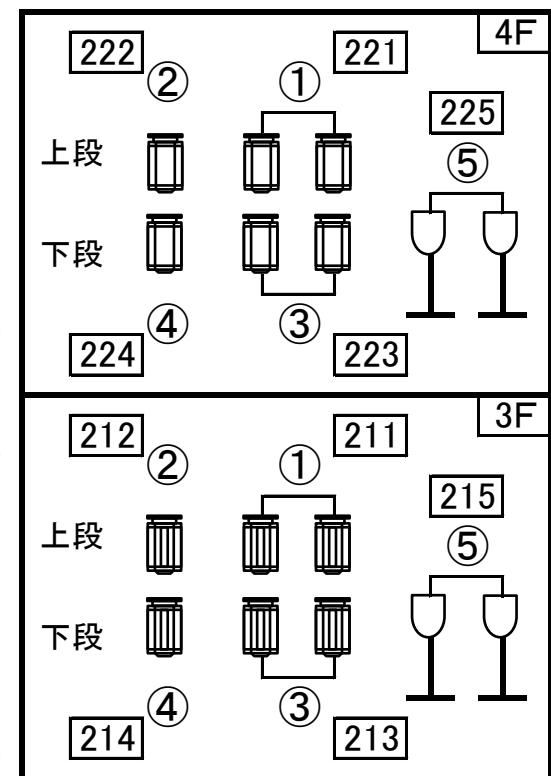

前明かり図面

DMX番号付

一宮市民会館 2020年3月現在

フロント 上下各5回路

4F MSC×6台
3F CE×6台
3・4F 1N×2台ずつ

下段 鉄管にクランプで上吊り

常設凸での客席奥あて不可
※客席側の壁に窓あり※

シーリング 22回路 空き4回路(1・14・21・22)

MSC×16台 CE×16台 1N×6台(バンドア付)