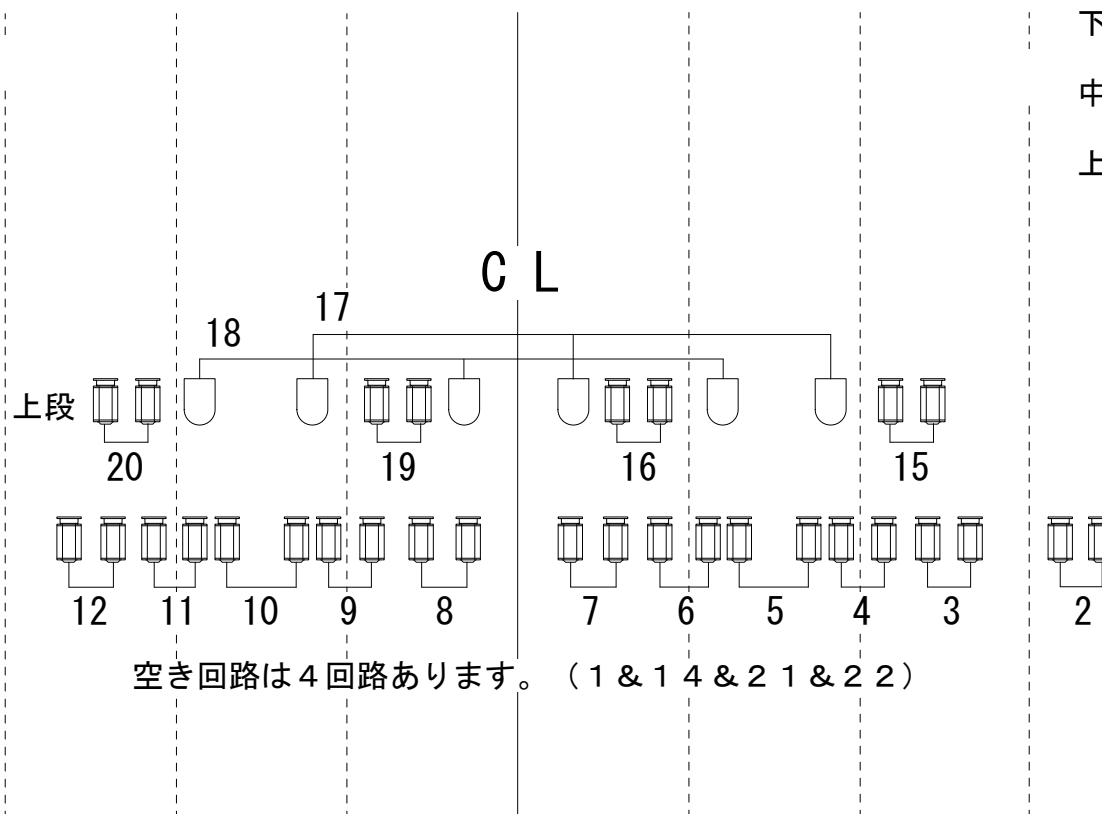

一宮市民会館 前明かり回路表

FRONT 3F

4F

3F FRONT

4F

※FRONT&CLにあるパーライトは
1Kw (N)になります。
但し, FRは長寿命タイプになります。

空き回路は4回路あります。(1 & 1 4 & 2 1 & 2 2)

下手