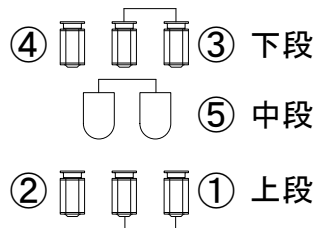

一宮市民会館 前明かり回路表

FRONT 3F

4F

3F FRONT

4F

※FRONT&CLにあるパーライトは
1Kw (N)になります。
但し, FRは長寿命タイプになります。

空き回路は4回路あります。(1 & 1 4 & 2 1 & 2 2)

下手