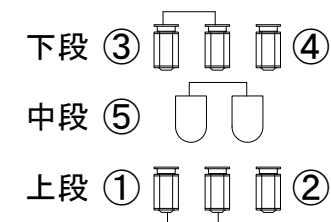

一宮市民会館 前明かり回路表

FRONT 3F

4F

3F FRONT

4F

※FRONT&CLにあるパーライトは
1Kw (N)になります。
但し, FRは長寿命タイプになります。

空き回路は4回路あります。(1 & 1 4 & 2 1 & 2 2)

下手