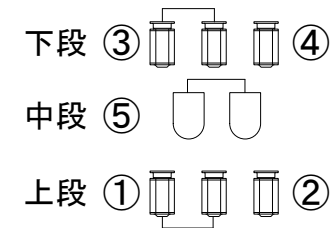

一宮市民会館 前明かり回路表

FRONT 3F

4F

3F FRONT

4F

※FRONT&CLにあるパーライトは
1Kw (N)になります。
但し, FRは長寿命タイプになります。

空き回路は4回路あります。(1 & 1 4 & 2 1 & 2 2)

下手