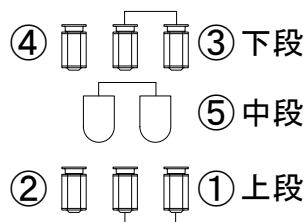

一宮市民会館 前明かり回路表

FRONT 3F

4F

3F FRONT

4F

※FRONT&CLにあるパーライトは
1Kw (N)になります。
但し, FRは長寿命タイプになります。

空き回路は4回路あります。(1 & 1 4 & 2 1 & 2 2)

下手