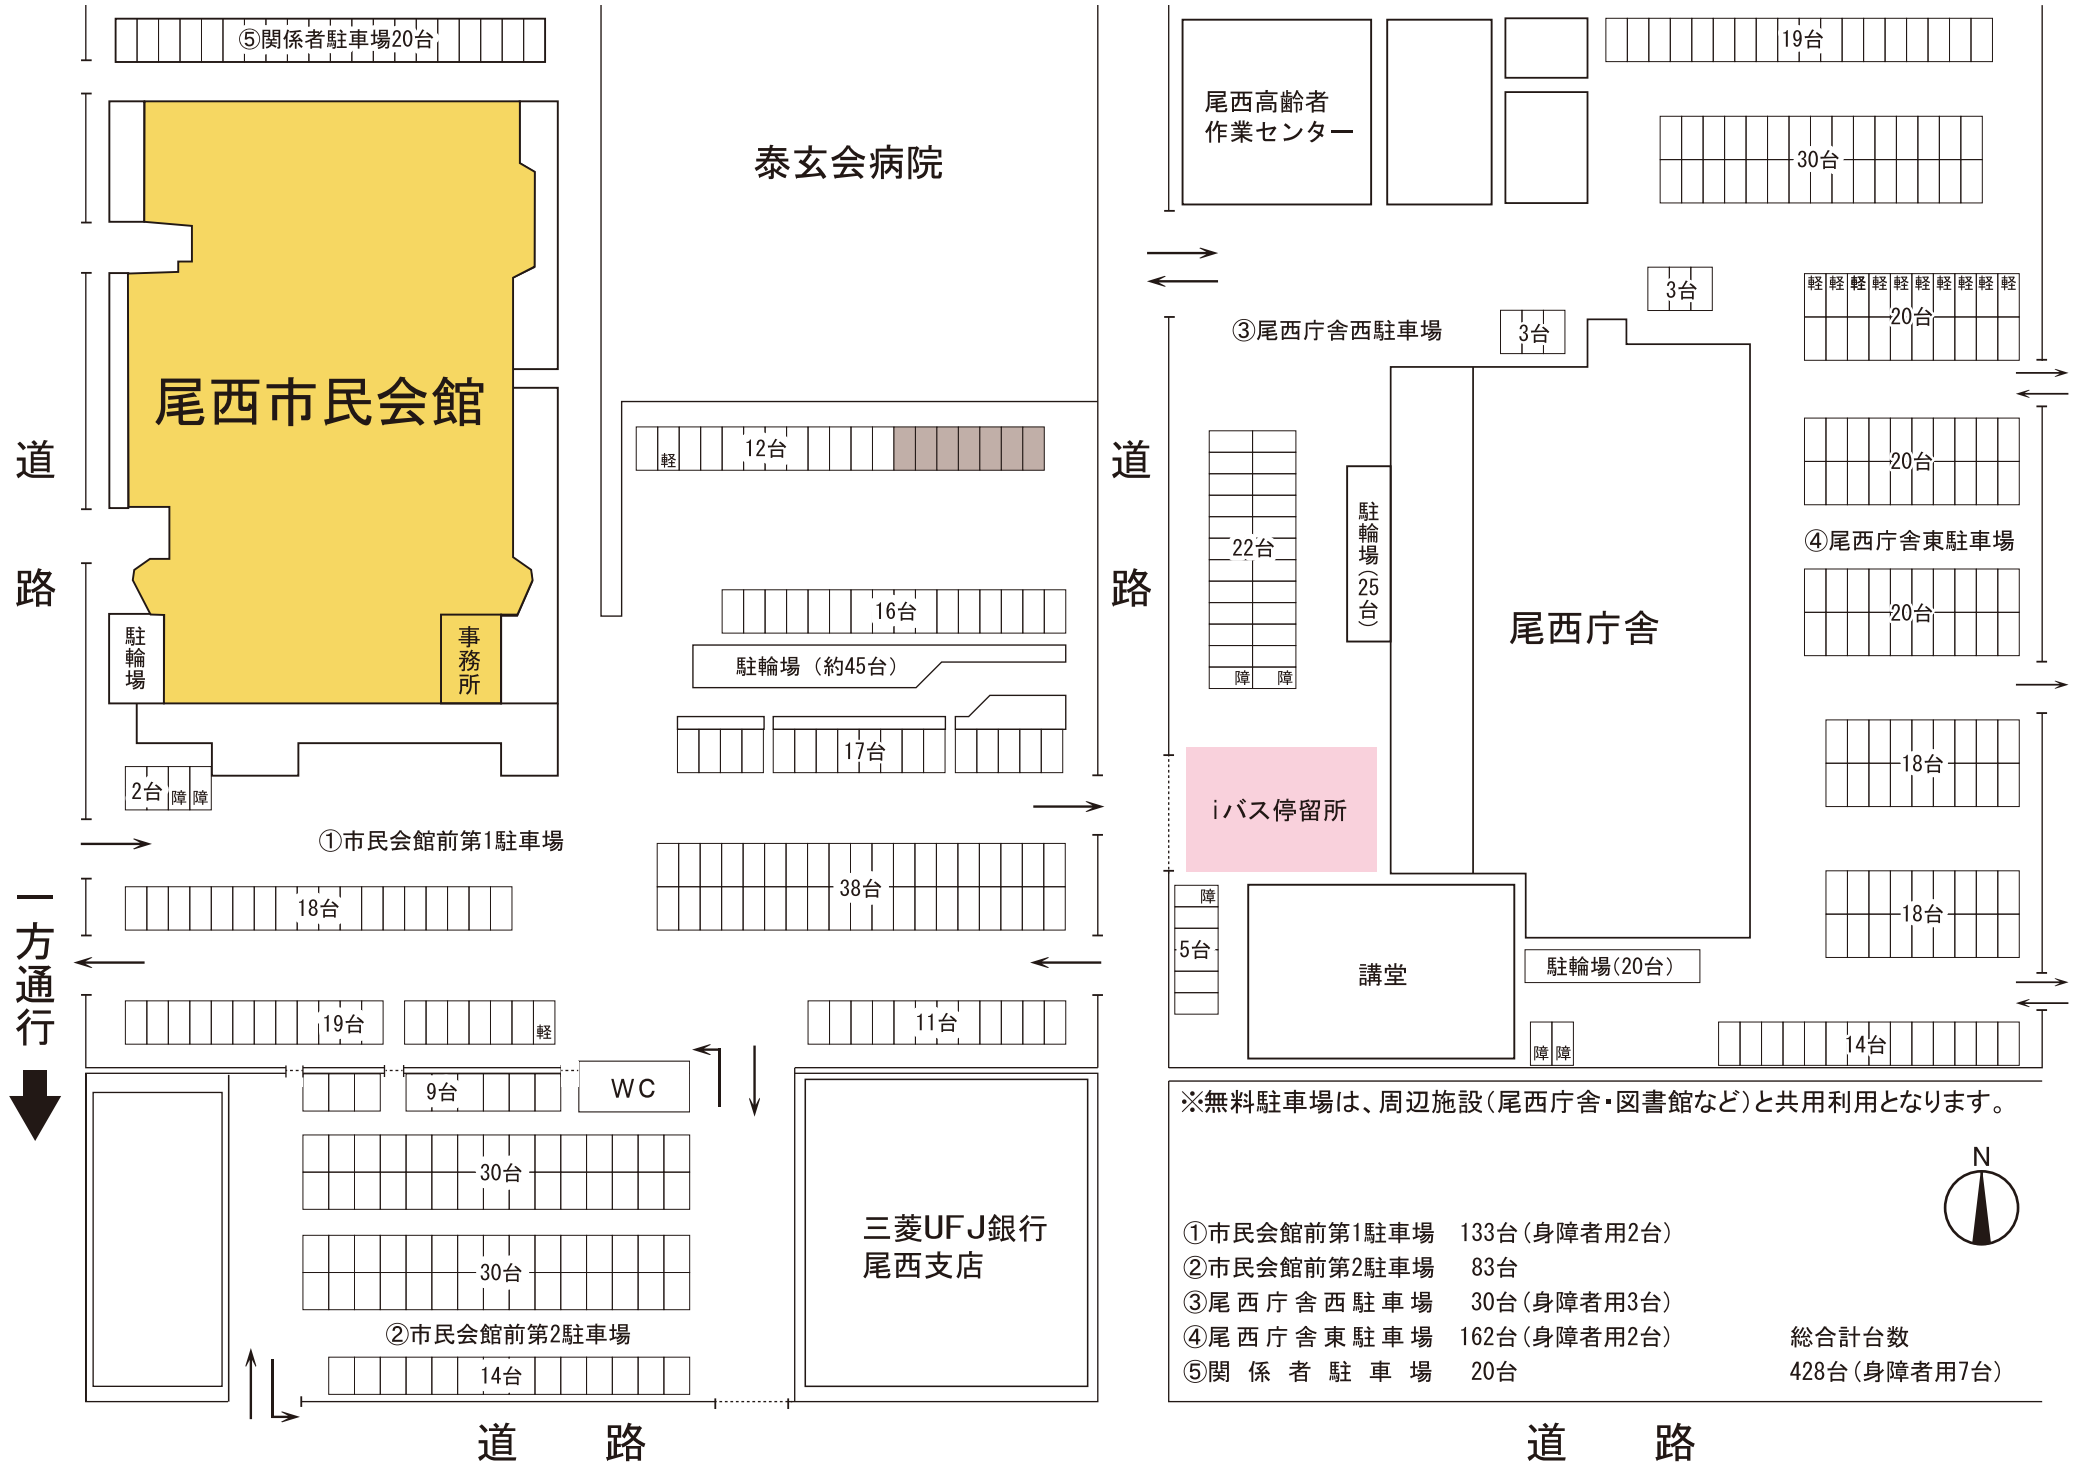

一宮市尾西市民会館 駐車場

※無料駐車場は、周辺施設(尾西庁舎・図書館など)と共用利用となります。

- ①市民会館前第1駐車場 133台(身障者用2台)
- ②市民会館前第2駐車場 83台
- ③尾西庁舎西駐車場 30台(身障者用3台)
- ④尾西庁舎東駐車場 162台(身障者用2台)
- ⑤関係者駐車場 20台

総合計台数
428台(身障者用7台)